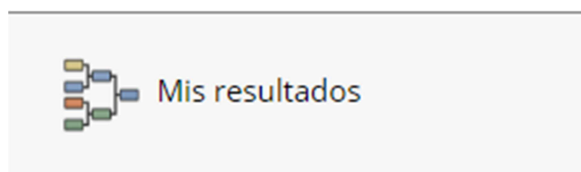

Com els darrers últims anys el campionat es pot seguir de la següent manera:

- Dispositiu Android descarregant la aplicació “Championshipplay” del google play.

Tot seguit heu d’indicar el DNI complet i veureu els resultats, classificacions i us notificarà dels següents partits.

- Pàgina web www.championshipplay.net

Aquest any disposem d’aquesta web per a dispositius que no són Android i entrant a aquesta web i dirigint-nos a l’apartat “MIS RESULTADOS” i introduïnt el nostre DNI complet ens sortirà el resultat i classificacions.